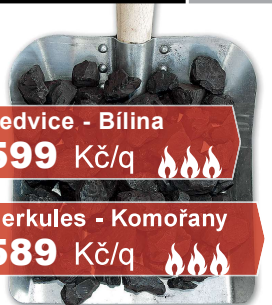

Havelka[®]

SUCHÉ A ČERSTVÉ UHLÍ

LETNÍ

ČERNÝ

UHLÍ

konec akce 31. srpna

tel. 602 489 489 • www.havelka.cz

Havelka®

UHELNÉ SKLADY

Dvůr Králové nad Labem • Hořice • Trutnov
Úpice • Náchod • Nová Paka • Jičín

KOSTKA 40–100 mm

Ledvice - Bílina
599 Kč/q 🔥🔥🔥

Herkules - Komořany
589 Kč/q 🔥🔥🔥

OŘECH 1 20–40 mm

Ledvice - Bílina
599 Kč/q 🔥🔥🔥

Herkules - Komořany
589 Kč/q 🔥🔥🔥

OŘECH 2 10–25 mm

Ledvice - Bílina
599 Kč/q 🔥🔥🔥

Herkules - Komořany
589 Kč/q 🔥🔥🔥

Proč Vám teď v létě posíláme
leták s reklamou na uhlí?

**PROTOŽE
UHLÍ, BRIKETY
I KOKS MÁME**